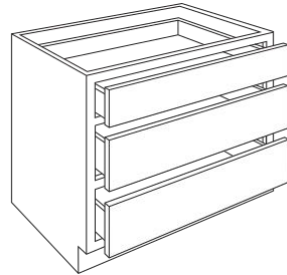

3DB24-3DB36

WIDTHS

- 12" – **3DB12**
- 15" – **3DB15**
- 18" – **3DB18**
- 21" – **3DB21**
- 24" – **3DB24**
- 30" – **3DB30**
- 36" – **3DB36**

- Soft close
- Finished sides
- Toekick sold separately

SKU	JAMESTOWN PO WHITE	JAMESTOWN PO THATCH	JAMESTOWN WHITE	JAMESTOWN CLOUD	JAMESTOWN MOONSTONE	JAMESTOWN COLT	MACAULAY WHITE	MACAULAY CLOUD
3DB12	4851203	4851203	5322804	5322801	5322685	TBD	4851514	4851471
3DB15	4851700	4851700	5322781	5322782	5322645	TBD	4851372	4851638
3DB18	4851118	4851118	5322774	5322812	5322706	TBD	4851606	4851117
3DB21	4851329	4851329	5322716	5322714	5322687	TBD	4851508	4851494
3DB24	4851725	4851725	5322856	5322861	5322699	TBD	4851653	4851153
3DB30	4851286	4851286	5322772	5322743	5322698	TBD	4851284	4851703
3DB36	4851249	4851249	5322739	5322798	5322618	TBD	4851550	4851139